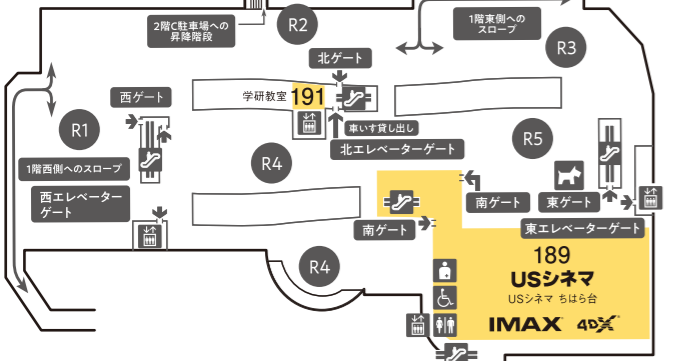

2F

3F

コンシェルジュカウンター

トイレ

ユニモセレクト

自動体外式除細動器

多目的トイレ

自転車用空気入れ

エスカレーター

オストメイト対応トイレ

証明写真

エレベーター

授乳室

コインロッカー

ペットに関するご案内

キャリーバッグ・ケージに入れてのご通行可能エリア

リード・抱っこでのご通行可能エリア

ワンラブ以外のお店の立ち入りをご遠慮ください。 ※盲導犬、介助犬は除きます。

ENEOS Charge Plus (EV充電サービス) 場所: 1F A駐車場

ENEOS Charge Plusとは、基本料金無料で使った分だけお支払いいただくお得なEV充電サービスです。また、ENEOS Charge Plusの充電器は簡単なタッチパネル操作でストレスフリーに充電可能です。

個室トイレ生理用ナプキンを常備し無料で提供するサービス「Oitr(オイテル)」

館内の女性個室トイレに「Oitr」を設置。専用アプリ(無料)を入れたスマートフォンをディスプレイにかざすと、生理用ナプキンが無料で出てきます。

For foreigner

English / 簡体中文 / 한국어

市原市の市外局番は(0436)です。
2024年5月1日現在の情報となっております。