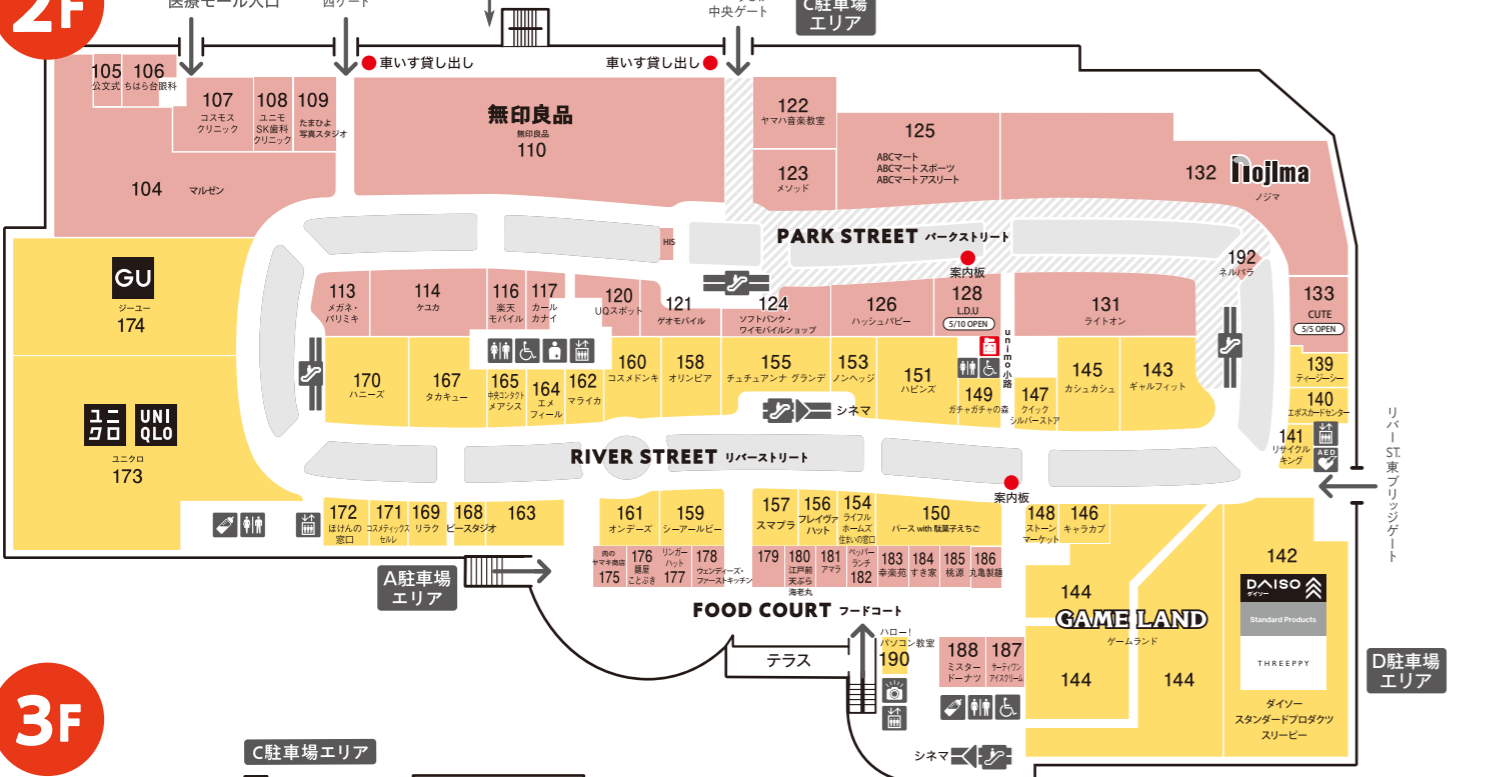

1F

1F