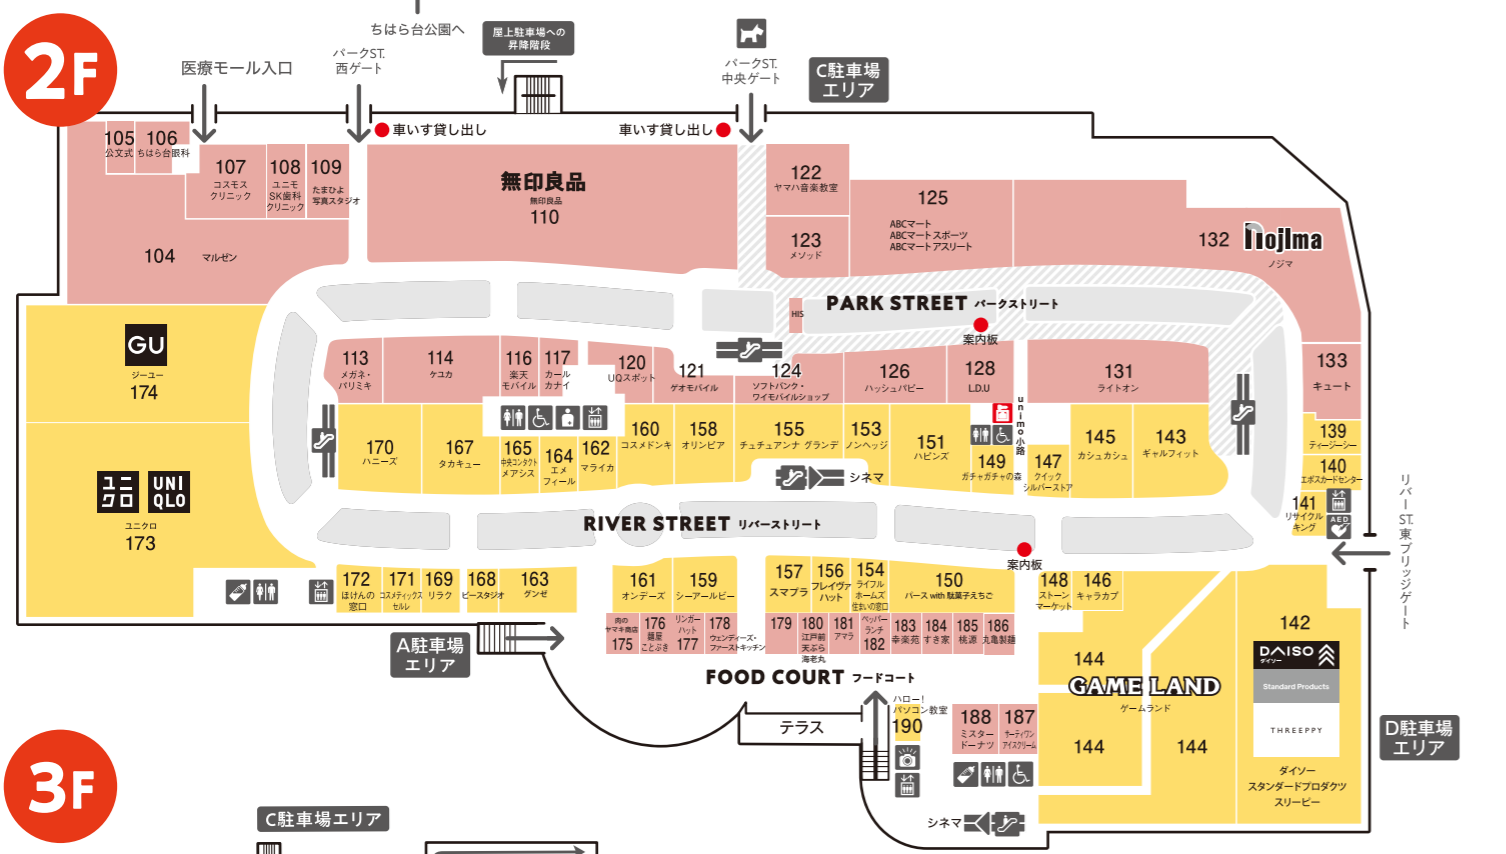

サービス

18 リホームプラザ	家のリフォーム	TEL 76-0330
31 ラファイネ	リラクゼーション	TEL 76-0771
32 ドコモショップ	携帯電話	TEL 0120-772-517
39 au ショップ	携帯電話	TEL 76-0377
44 クイックカラ-Q	※18:00 受付終了 19:00 閉店	ヘアカラー専門店 TEL 092-732-6693
40 カープス	フィットネス	TEL 76-0380
45 hair mellow CoCo... (ヘア メロウ ココ)	美容室・まつげ	TEL 63-7788
92 Oasis Studio (オアシス スタジオ)	※日曜定休日	デイサービス TEL 37-5011
48 保険見直し本舗	保険	TEL 76-8000
12 千葉銀行	ATM	---
103 大黒天宝くじ	宝くじ	TEL 98-2582
77 セブン銀行 ATM	ATM	---
77 ゆうちょ銀行 ATM	ATM	---

グッズ&リビング&カルチャー&グルメ・フード

1 菓クリエイト	ドラッグストア	TEL 76-0778
2 evangle (エヴァンジェル)	アクセサリー	TEL 75-2818
4 BARNs soho street (バーンスソーホーストリート)	シューズ	TEL 76-0772
5 なごみの米屋	和菓子	TEL 63-5753
6 3COINS+plus (スリーコインズプラス)	生活雑貨	TEL 67-0838
7 room&room (ルーム&ルーム)	寝具・タオル・生活雑貨	TEL 63-3218
10 watch town (ウォッチタウン)	時計専門店	TEL 75-5123
11 Zoff (ゾフ)	メガネ	TEL 76-0320
13 雑貨館インキューブ	コスメ・バラエティー雑貨	TEL 67-0808
16 スターバックスコーヒーユニモちはら台店	スペシャルティコーヒー	TEL 98-3835
20 フィットハウス	バッグ・時計	TEL 76-0333
21 AENA (アエナ)	化粧品・サブメント	TEL 63-3367
23 手芸の丸十	手芸服飾用品・雑貨	TEL 98-5559
28 おかしのみちおか	お菓子	TEL 63-2970
30		
35 パーツクラブ	ビーズ・アクセサリー	TEL 76-0782
38 ゲンキ・キッズプラス	キッズシューズ	TEL 63-6329
41 ワンラブ	ペット	TEL 74-1511
49 アルスメール	生花	TEL 74-8770
51 ニトリ エクスプレス	インテリア・生活雑貨	TEL 0120-014-210
58 GRAN SAC'S (グランサックス)	バッグ	TEL 76-0643
61 VERITE (ベリテ)	宝飾	TEL 63-7043
62 maisonnette prise (メゾネットブリーゼ)	キッチン用品・生活雑貨・アパレル雑貨	TEL 63-5018
66 cos:mura (コスムラ)	コスメ	TEL 37-3132
69 おながずいたふあーむ	産直野菜・食雑貨	TEL 98-4600
70 DHC 直営店	化粧品・健康食品	TEL 76-0471
71 北海道うまいもの館	北海道産物	TEL 26-6023
72		
73 ミルフローラ	宝飾	TEL 76-0337
74 久世福商店	食品・グロスサリー	TEL 37-1188
75 GODIVA (ゴディバ)	洋菓子	TEL 37-2212
78 FLO PRESTIGE (フロ プレステージュ)	タルト・ケーキ・焼き菓子	TEL 76-8139
79 カルディ コーヒー ファーム (※10/17 NEW OPEN)	コーヒー豆・輸入食品	---
80 銀たこ	たこ焼・焼そば	TEL 98-3359
81 GOKUGOKU (ゴクゴク)	スムージー	TEL 26-5951
82 ピアードパパ	スイーツ	TEL 76-0733
83 ヤオコー マーケットプレイス	スーパーマーケット	TEL 76-8111
101 Le Pain BonBon (ルパン ボンボン) ※20:00 閉店	パン・ドリンク・アイス	TEL 98-6951

レストラン

84 TEDDY'S BIGGER BURGERS (ティーズビガーバーガー)	※L.O. 21:00	ハンバーガー	TEL 26-6690
85 福泰酒家	※L.O. 21:30	中華料理	TEL 26-5881
87 サイゼリヤ	※L.O. 21:30	イタリアン	TEL 76-8131
88 くら寿司	※22:30 最終入店 / L.O. 22:50 / 23:00 閉店	回転寿司	TEL 98-6610
89 北海道らあめん 伝丸	※L.O. 21:30	ラーメン	TEL 0120-070-140
93 大戸屋ごはん処	※L.O. 21:00	定食	TEL 98-2835
94 しゃぶしゃぶ食べ放題 しゃぶ菜	※L.O. 20:30	しゃぶしゃぶ	TEL 76-2100
95 MY YAKINIKU S TYLE 将泰庵	※L.O. 21:00	焼肉	TEL 63-3355
96 おひつこはん 四六時中	※L.O. 21:15	和食	TEL 080-7301-8399
97 とんかつ菊万	※L.O. 21:00	とんかつ	TEL 63-2929
98 ボボラマ	※L.O. 21:00	生スベテイク専門店	TEL 76-0217
99 マクドナルド	※10:00 閉店 / L.O. 21:00 (フード) / 21:30 (ドリンク)	ハンバーガー	TEL 76-0232
100 サンマルカフェ	※10:00 閉店 / L.O. 21:30	カフェ・パン	TEL 75-2309
102 貢茶 (ゴンチャ)	※10:00 閉店 / L.O. 21:50	アジアカフェ	TEL 37-1144