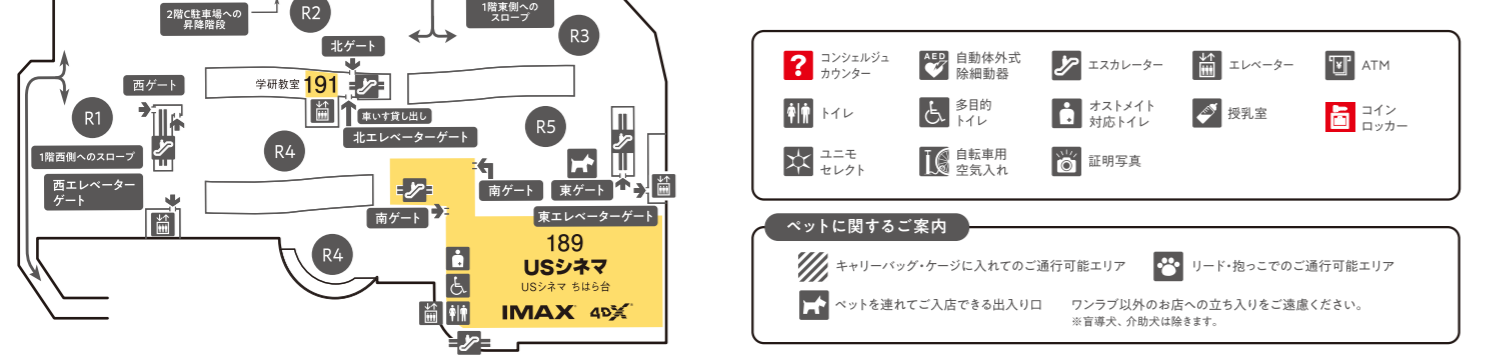

ペットに関するご案内

- キャリーバッグ・ケージに入れてのご通行可能エリア
- リード・抱っこでのご通行可能エリア
- ワンラフ以外のお店の立ち入りをご遠慮ください。 ※盲導犬、介助犬は除きます。

施設案内

- コンシェルジュカウンター
- トイレ
- ユニモセレクト
- 自動体外式除細動器
- 多目的トイレ
- 自転車用空気入れ
- エスカレーター
- オストメイト対応トイレ
- 証明写真
- エレベーター
- 授乳室
- ATM
- コインロッカー

ENEOS Charge Plus (EV充電サービス) 場所: 1F A駐車場

ENEOS Charge Plusとは、基本料金無料で使った分だけお支払いいただくお得なEV充電サービスです。また、ENEOS Charge Plusの充電器は簡単なタッチパネル操作でストレスフリーに充電可能です。

■個室トイレ生理用ナプキンを常備し無料で提供するサービス「OiTr(オイトル)」

館内の女性個室トイレに「OiTr」を設置。専用アプリ(無料)を入れたスマートフォンをディスペンサーにかざすと、生理用ナプキンが無料で出てきます。

For foreigner
English / 簡体中文 / 한국어