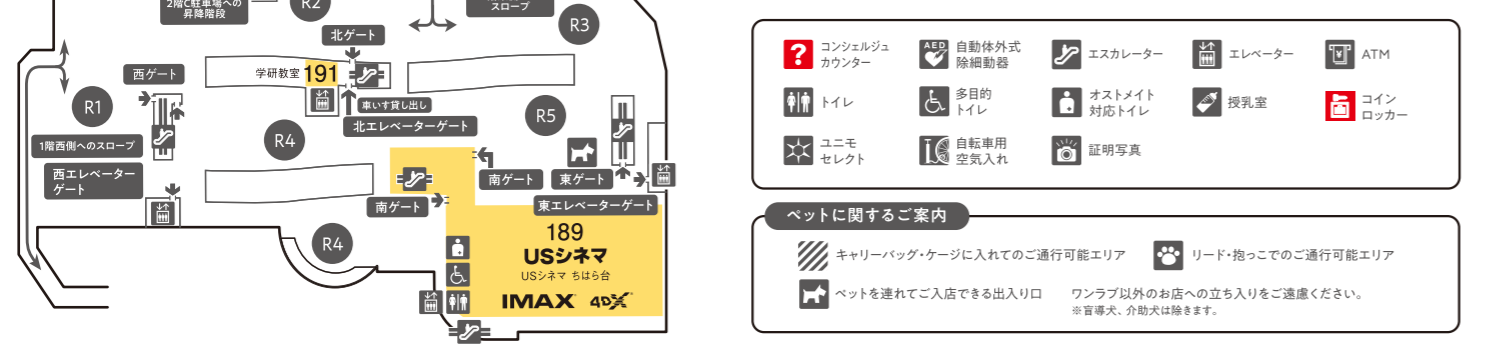

**3F**

189 US シネマ ちはら台 シネマ TEL 76-9000  
 191 学研教室 ※月水金 開校 16:00-19:00 学研塾 TEL 070-4123-2303

**ENEOS Charge Plus (EV充電サービス) 場所: 1F A駐車場**

ENEOS Charge Plusとは、基本料金無料で使った分だけお支払いいただくお得なEV充電サービスです。また、ENEOS Charge Plusの充電器は簡単なタッチパネル操作でストレスフリーに充電可能です。