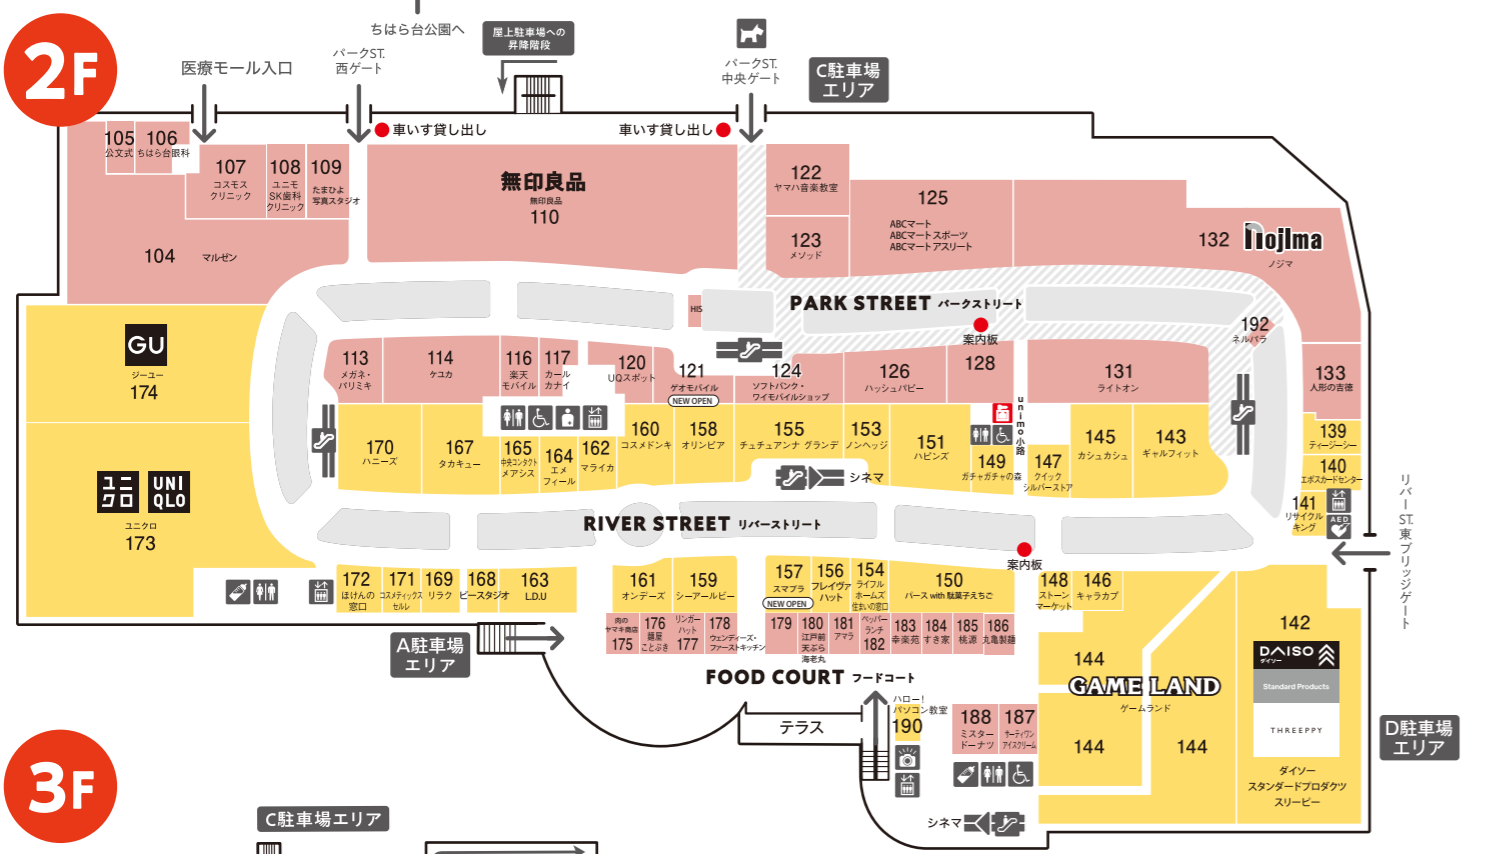

レストラン

84 TEDDY' S BIGGER BURGERS (テディーズビガーバーガー) ※L.O. 21:00 ハンバーガー TEL 26-6690
85 福泰酒家 ※L.O. 21:30 中華料理 TEL 26-5881
87 サイゼリヤ ※L.O. 21:30 イタリアン TEL 76-8131
88 くら寿司 ※22:30 最終入店 /L.O. 22:50/23:00 閉店 回転寿司 TEL 98-6610
89 北海道らあめん 伝丸 ※L.O. 21:30 ラーメン TEL 0120-070-140
93 大戸屋ごはん処 ※L.O. 21:00 定食 TEL 98-2835
94 しゃぶしゃぶ食べ放題 しゃぶしゃぶ TEL 76-0210
95 MY YAKINIKU S TYLE 将泰庵 焼肉 TEL 63-3355
96 おひつこはん 四六時中 ※L.O. 21:15 和食 TEL 080-7301-8399
97 とんかつ菊丸 ※L.O. 21:00 とんかつ TEL 63-2929
98 ポポラマーマー ※L.O. 21:00 生スバゲイ専門店 TEL 76-0217
99 マクドナルド ※10:00 閉店 /L.O. 21:00 (ドリンク) /21:30 (ドリンク) ハンバーガー TEL 76-0232
100 サンマルクカフェ ※10:00 閉店 /L.O. 21:30 カフェ・パン TEL 75-2309
102 真茶 (ゴンチャ) ※10:00 閉店 /L.O. 21:50 アジアンカフェ TEL 37-1144

3F

189 US シネマ ちはら台 シネマ TEL 76-9000
191 学研教室 ※月水金 開校 16:00-19:00 学研塾 TEL 070-4123-2303