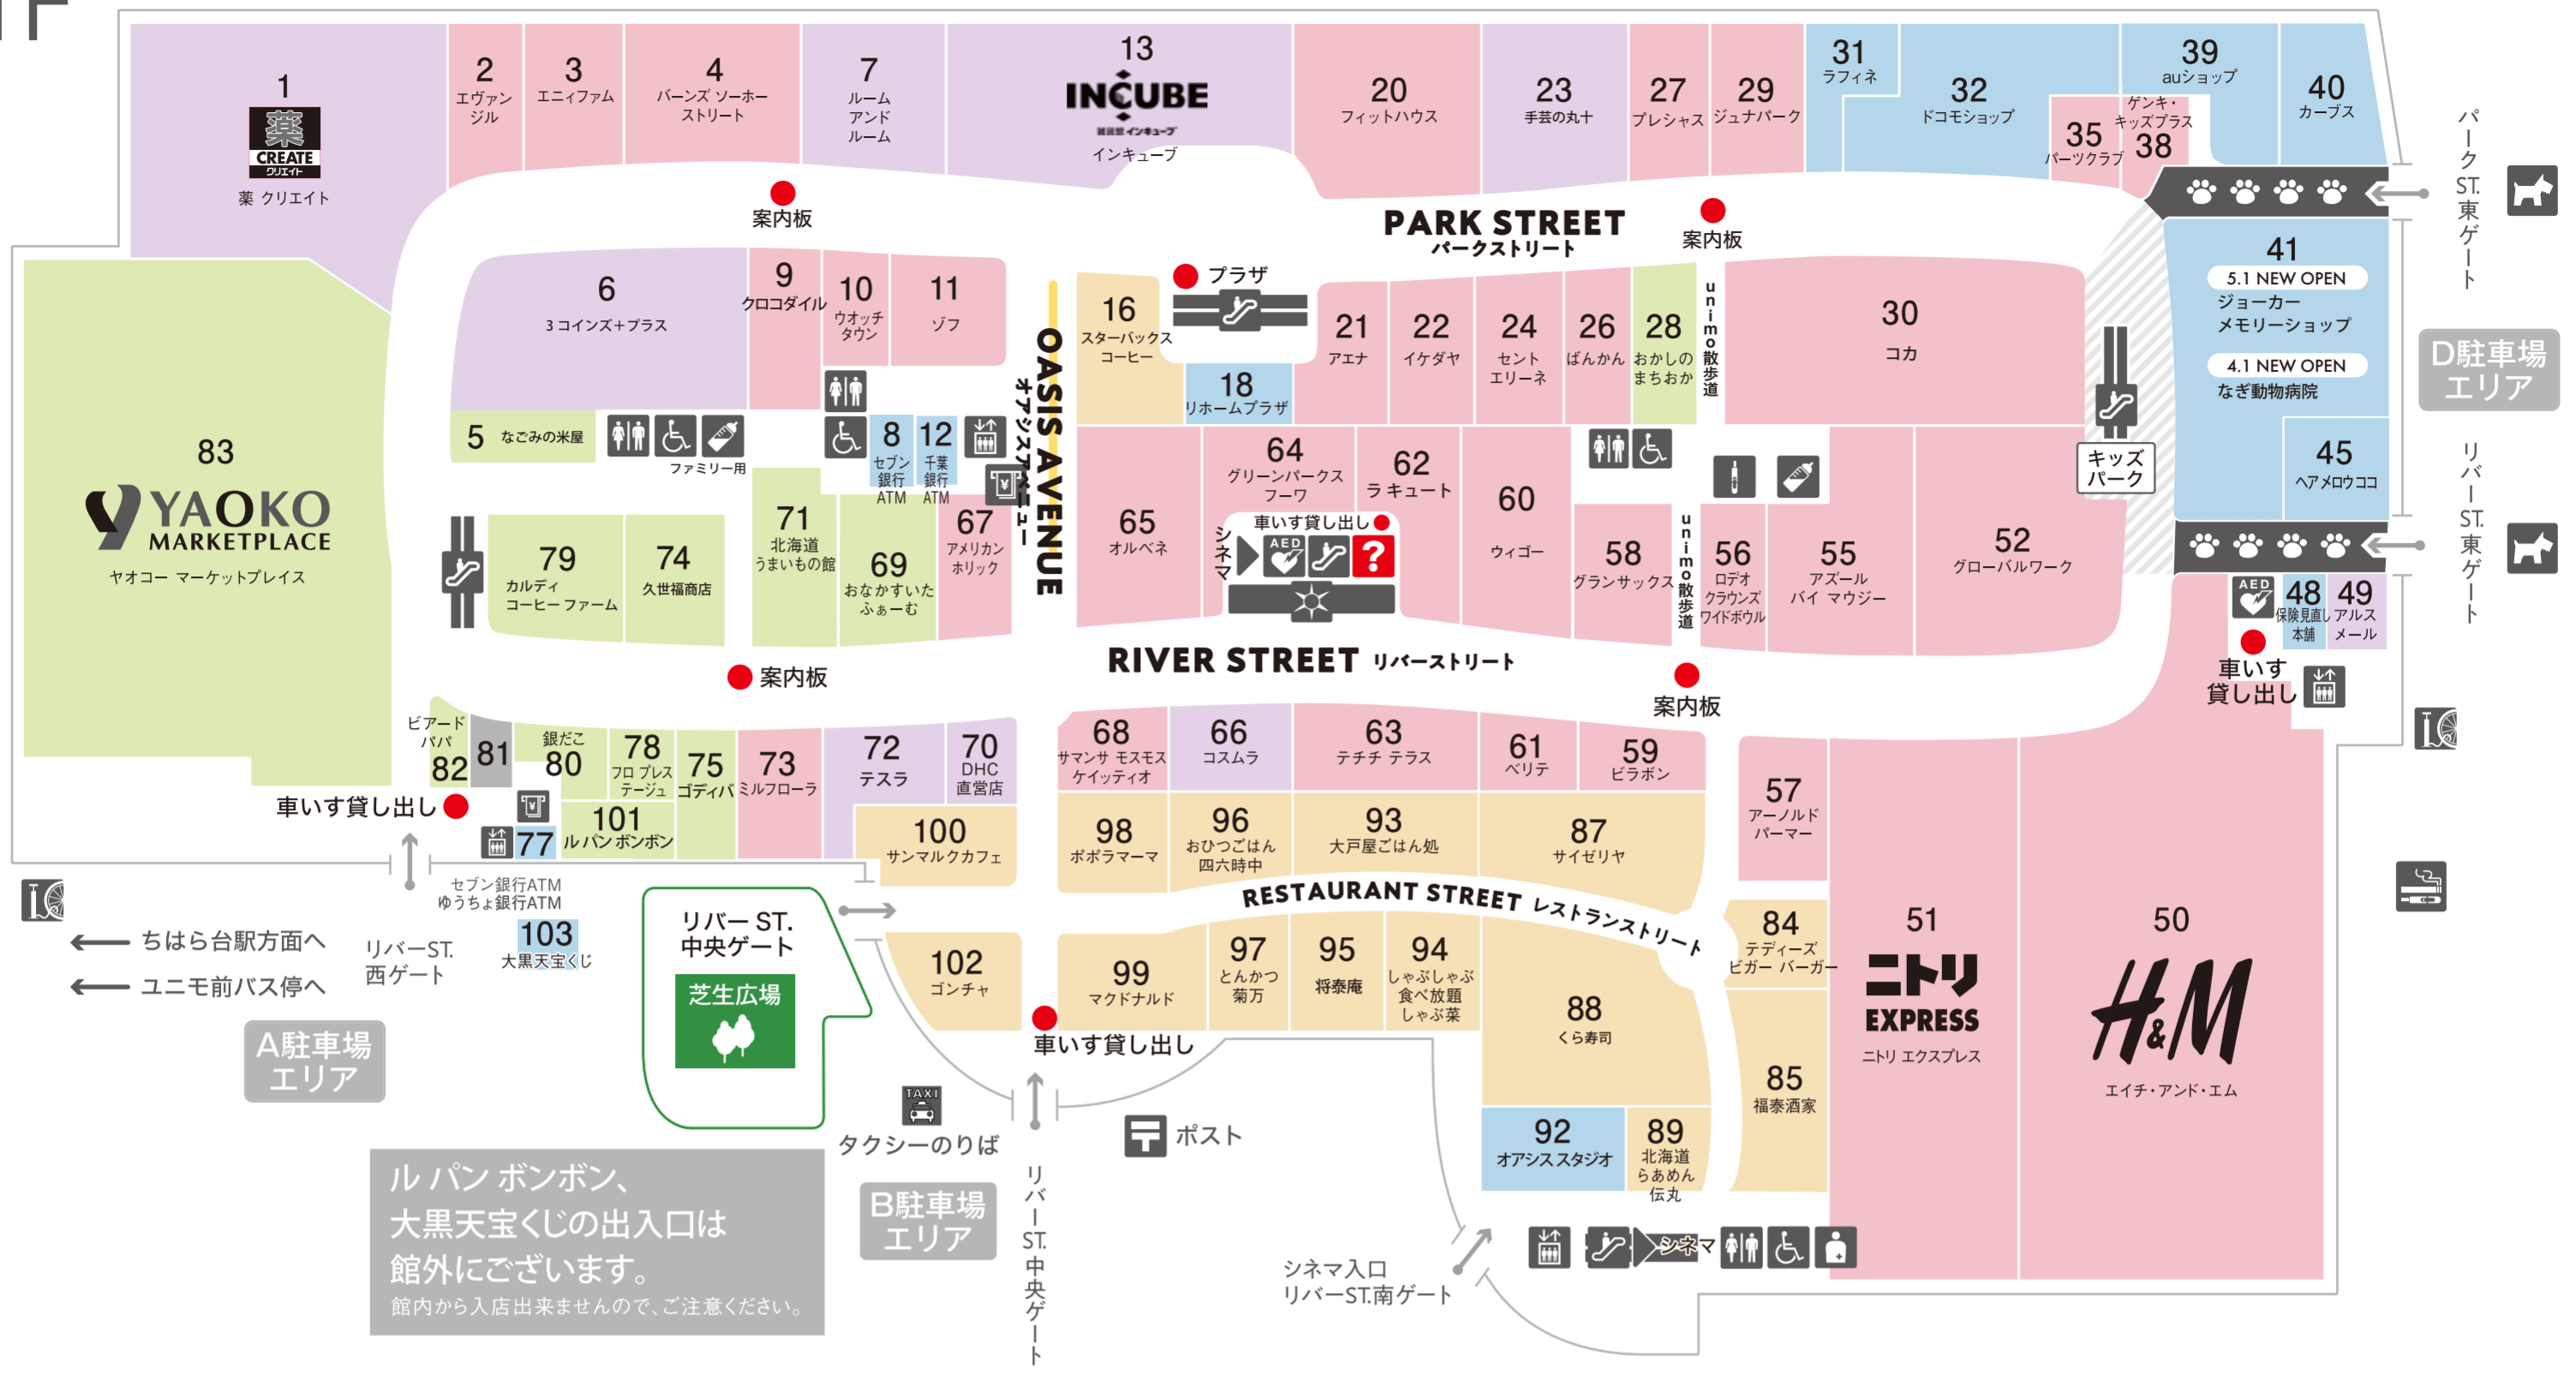

1F

2F

3F

ペットに関するご案内

- キャリーバッグ・ケージに入れてのご通行可能エリア
- リード・抱っこでのご通行可能エリア
- ワンラブ以外のお店の立ち入りをご遠慮ください。 ※盲導犬、介助犬は除きます。

施設・サービス一覧

- コンシェルジュカウンター
- 自動体外式除細動器
- エスカレーター
- エレベーター
- ATM
- トイレ
- 多目的トイレ
- オストメイト対応トイレ
- 授乳室
- 証明写真
- ユニモセレクト
- 自転車用空気入れ
- 加熱式タバコ専用喫煙所
- 喫煙所