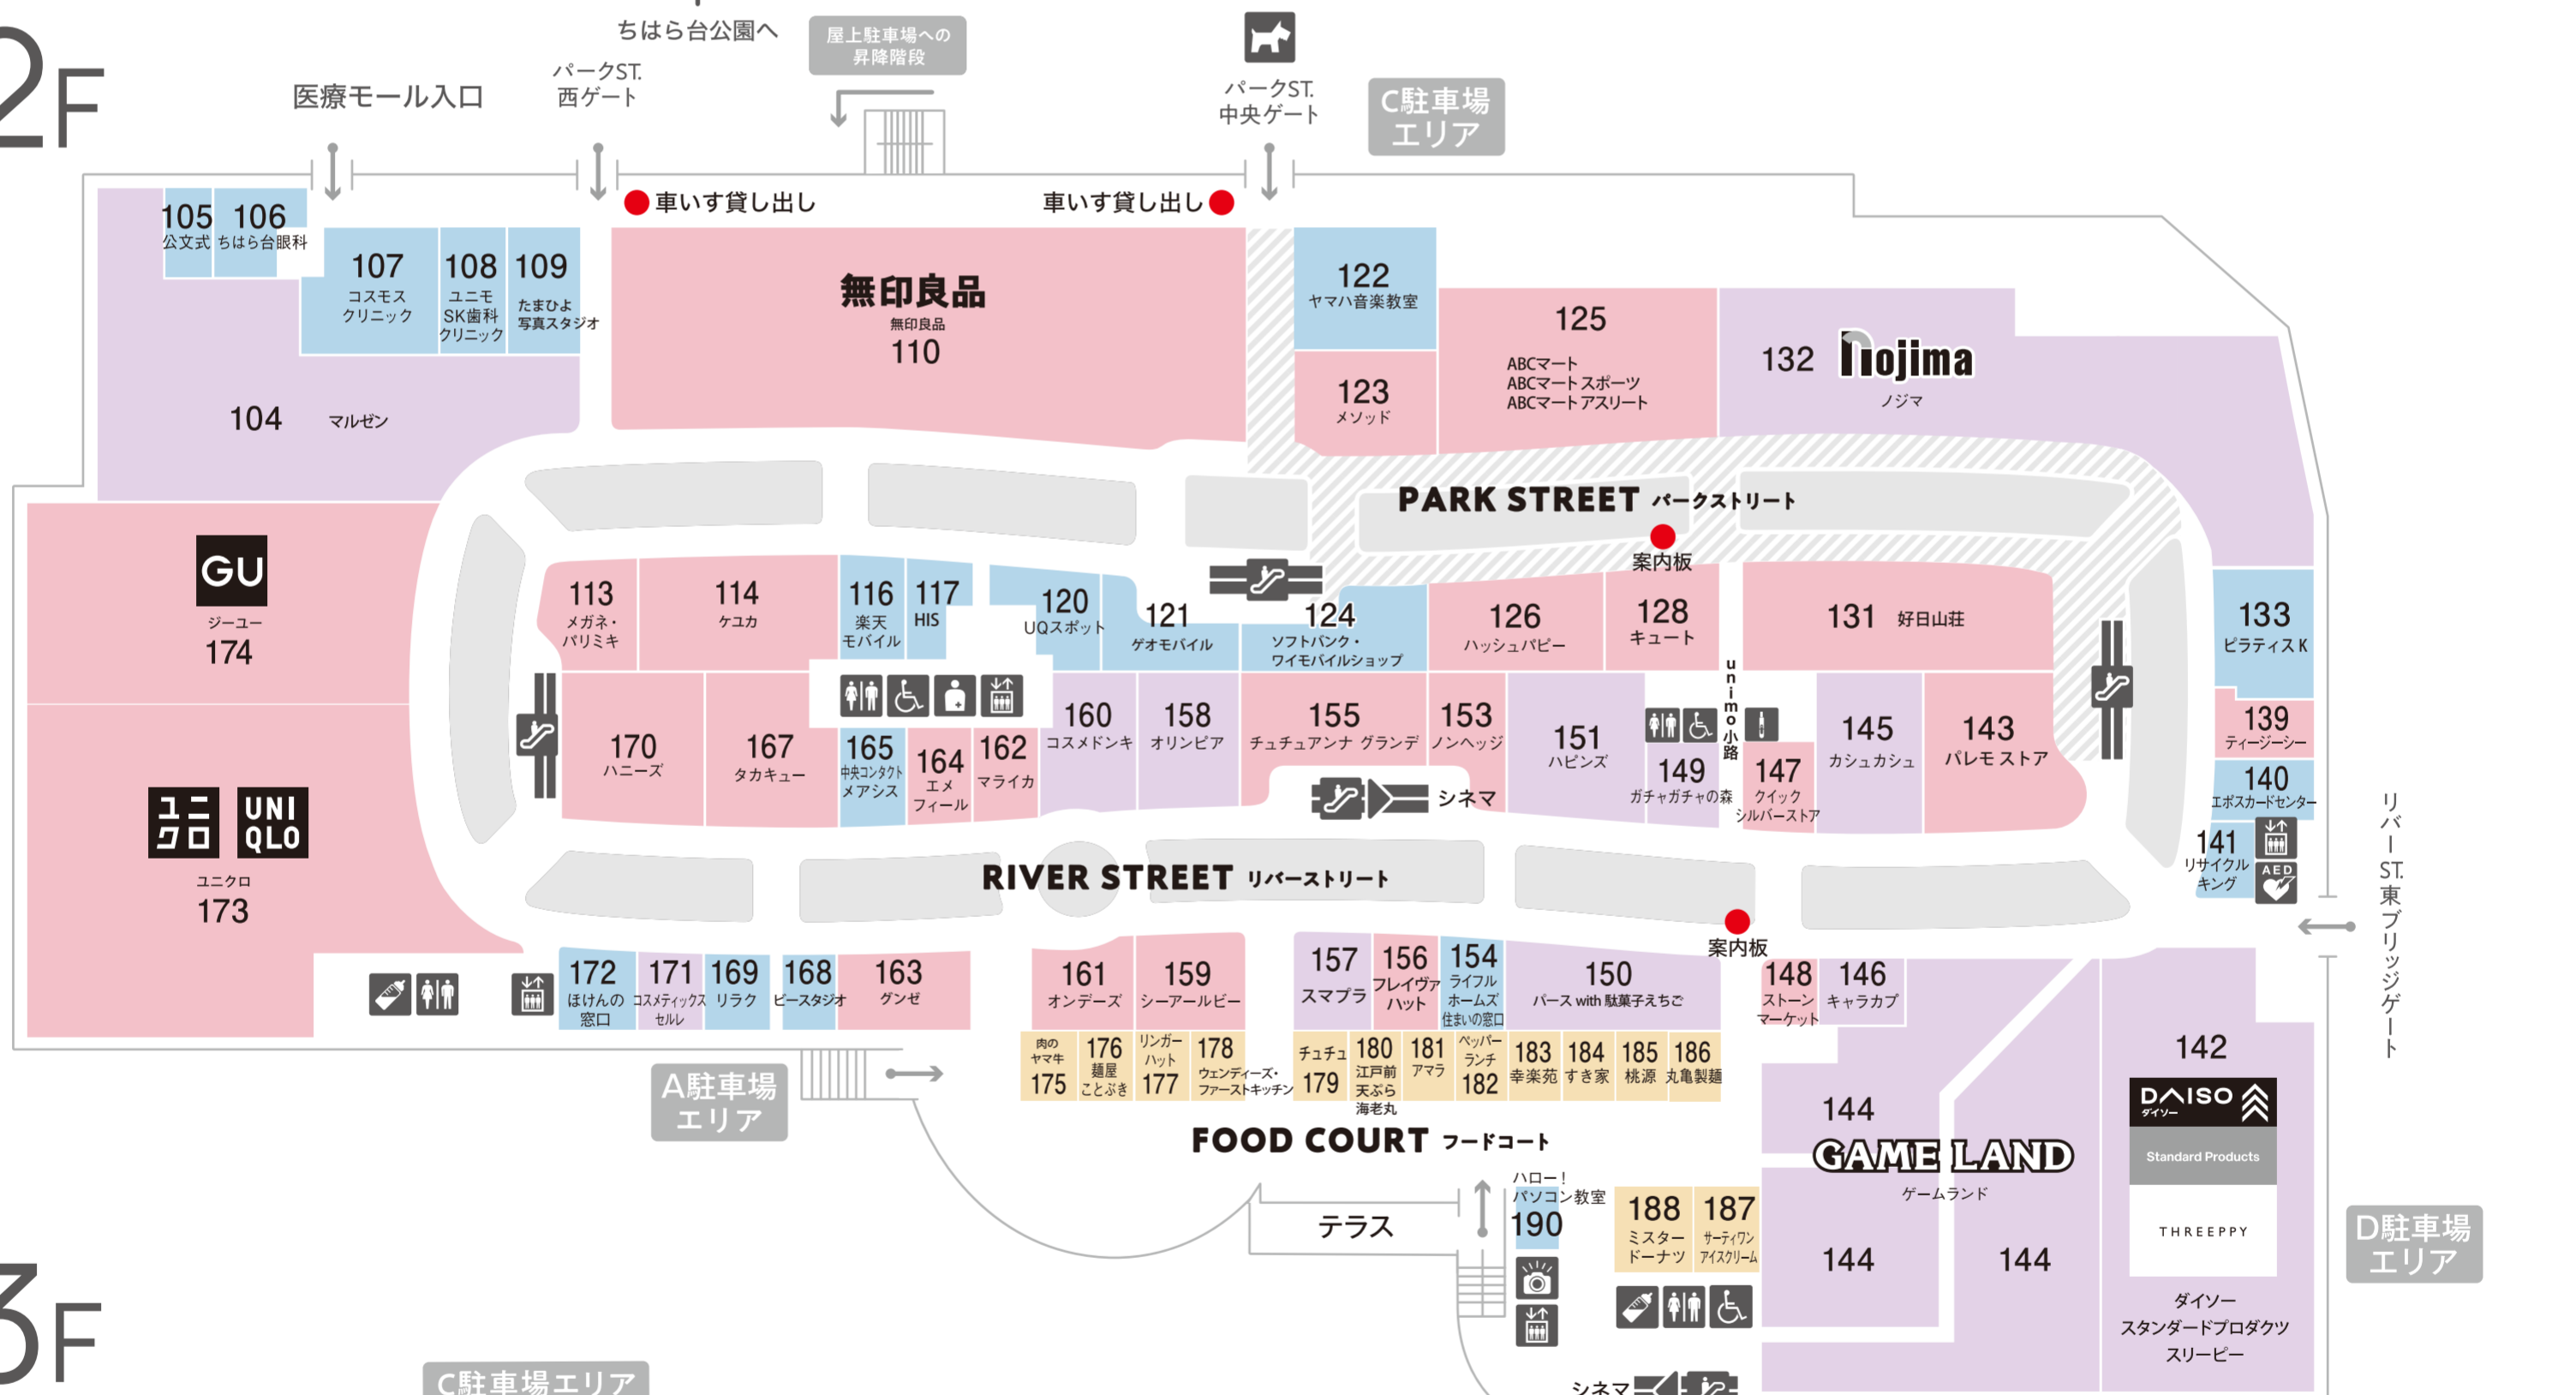

1F

2F

3F

ペットに関するご案内

- キャリーバッグ・ケージに入れてのご通行可能エリア
- リード・抱っこでのご通行可能エリア
- ワンラブ以外のお店の立ち入りをご遠慮ください。 ※盲導犬、介助犬は除きます。

施設・サービス一覧

- コンシェルジュカウンター
- 自動体外式除細動器
- エスカレーター
- エレベーター
- ATM
- トイレ
- 多目的トイレ
- オストメイト対応トイレ
- 授乳室
- 証明写真
- ユニモセレクト
- 自転車用空気入れ
- 加熱式タバコ専用喫煙所
- 喫煙所