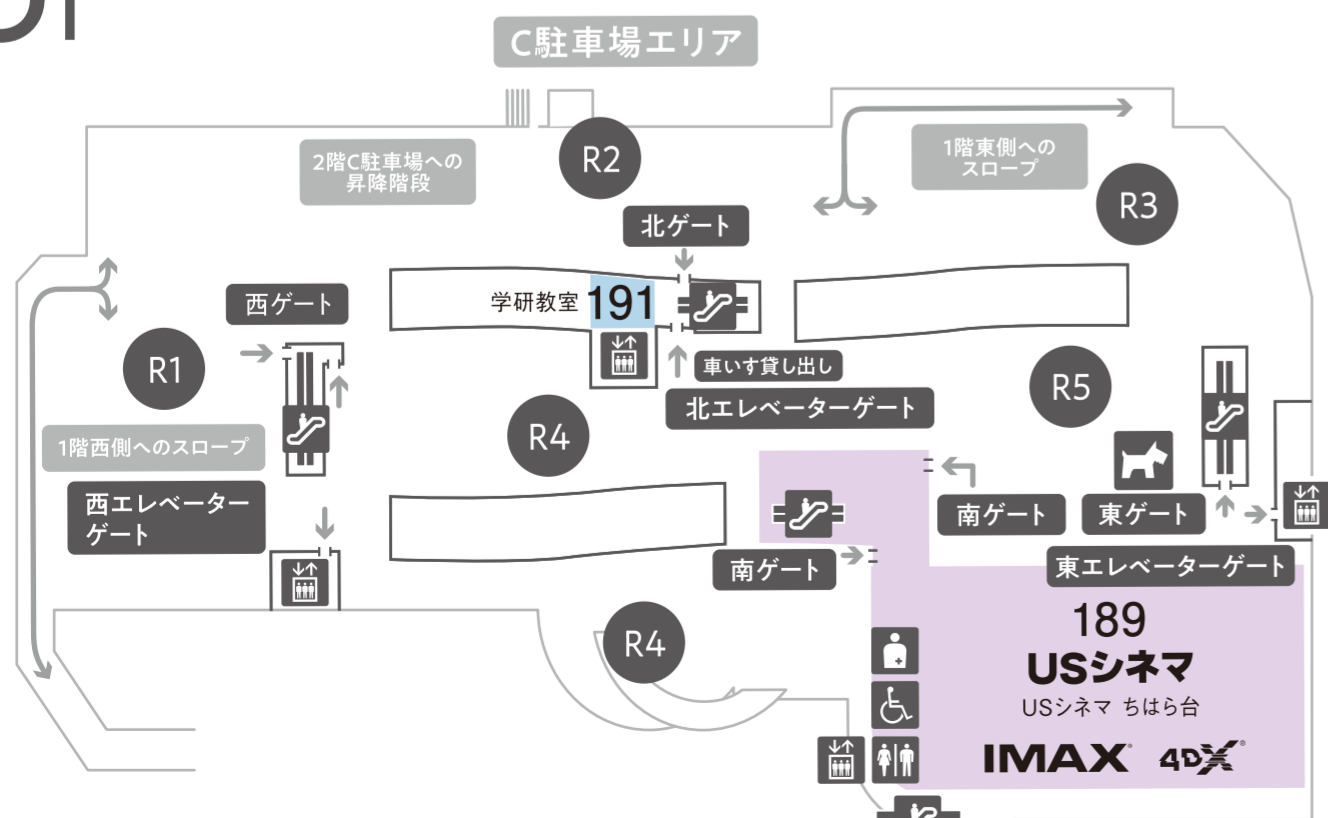

1F

2F

3F

ペットに関するご案内

- キャリーバッグ・ケージに入れてのご通行可能エリア
- リード・抱っこでのご通行可能エリア
- ワンラブ以外のお店の立ち入りをご遠慮ください。 ※盲導犬、介助犬は除きます。

施設・サービス一覧

- コンシェルジュカウンター
- 自動体外式除細動器
- エスカレーター
- エレベーター
- ATM
- トイレ
- 多目的トイレ
- オストメイト対応トイレ
- 授乳室
- 証明写真
- ユニモセレクト
- 自転車用空気入れ
- 加熱式タバコ専用喫煙所
- 喫煙所