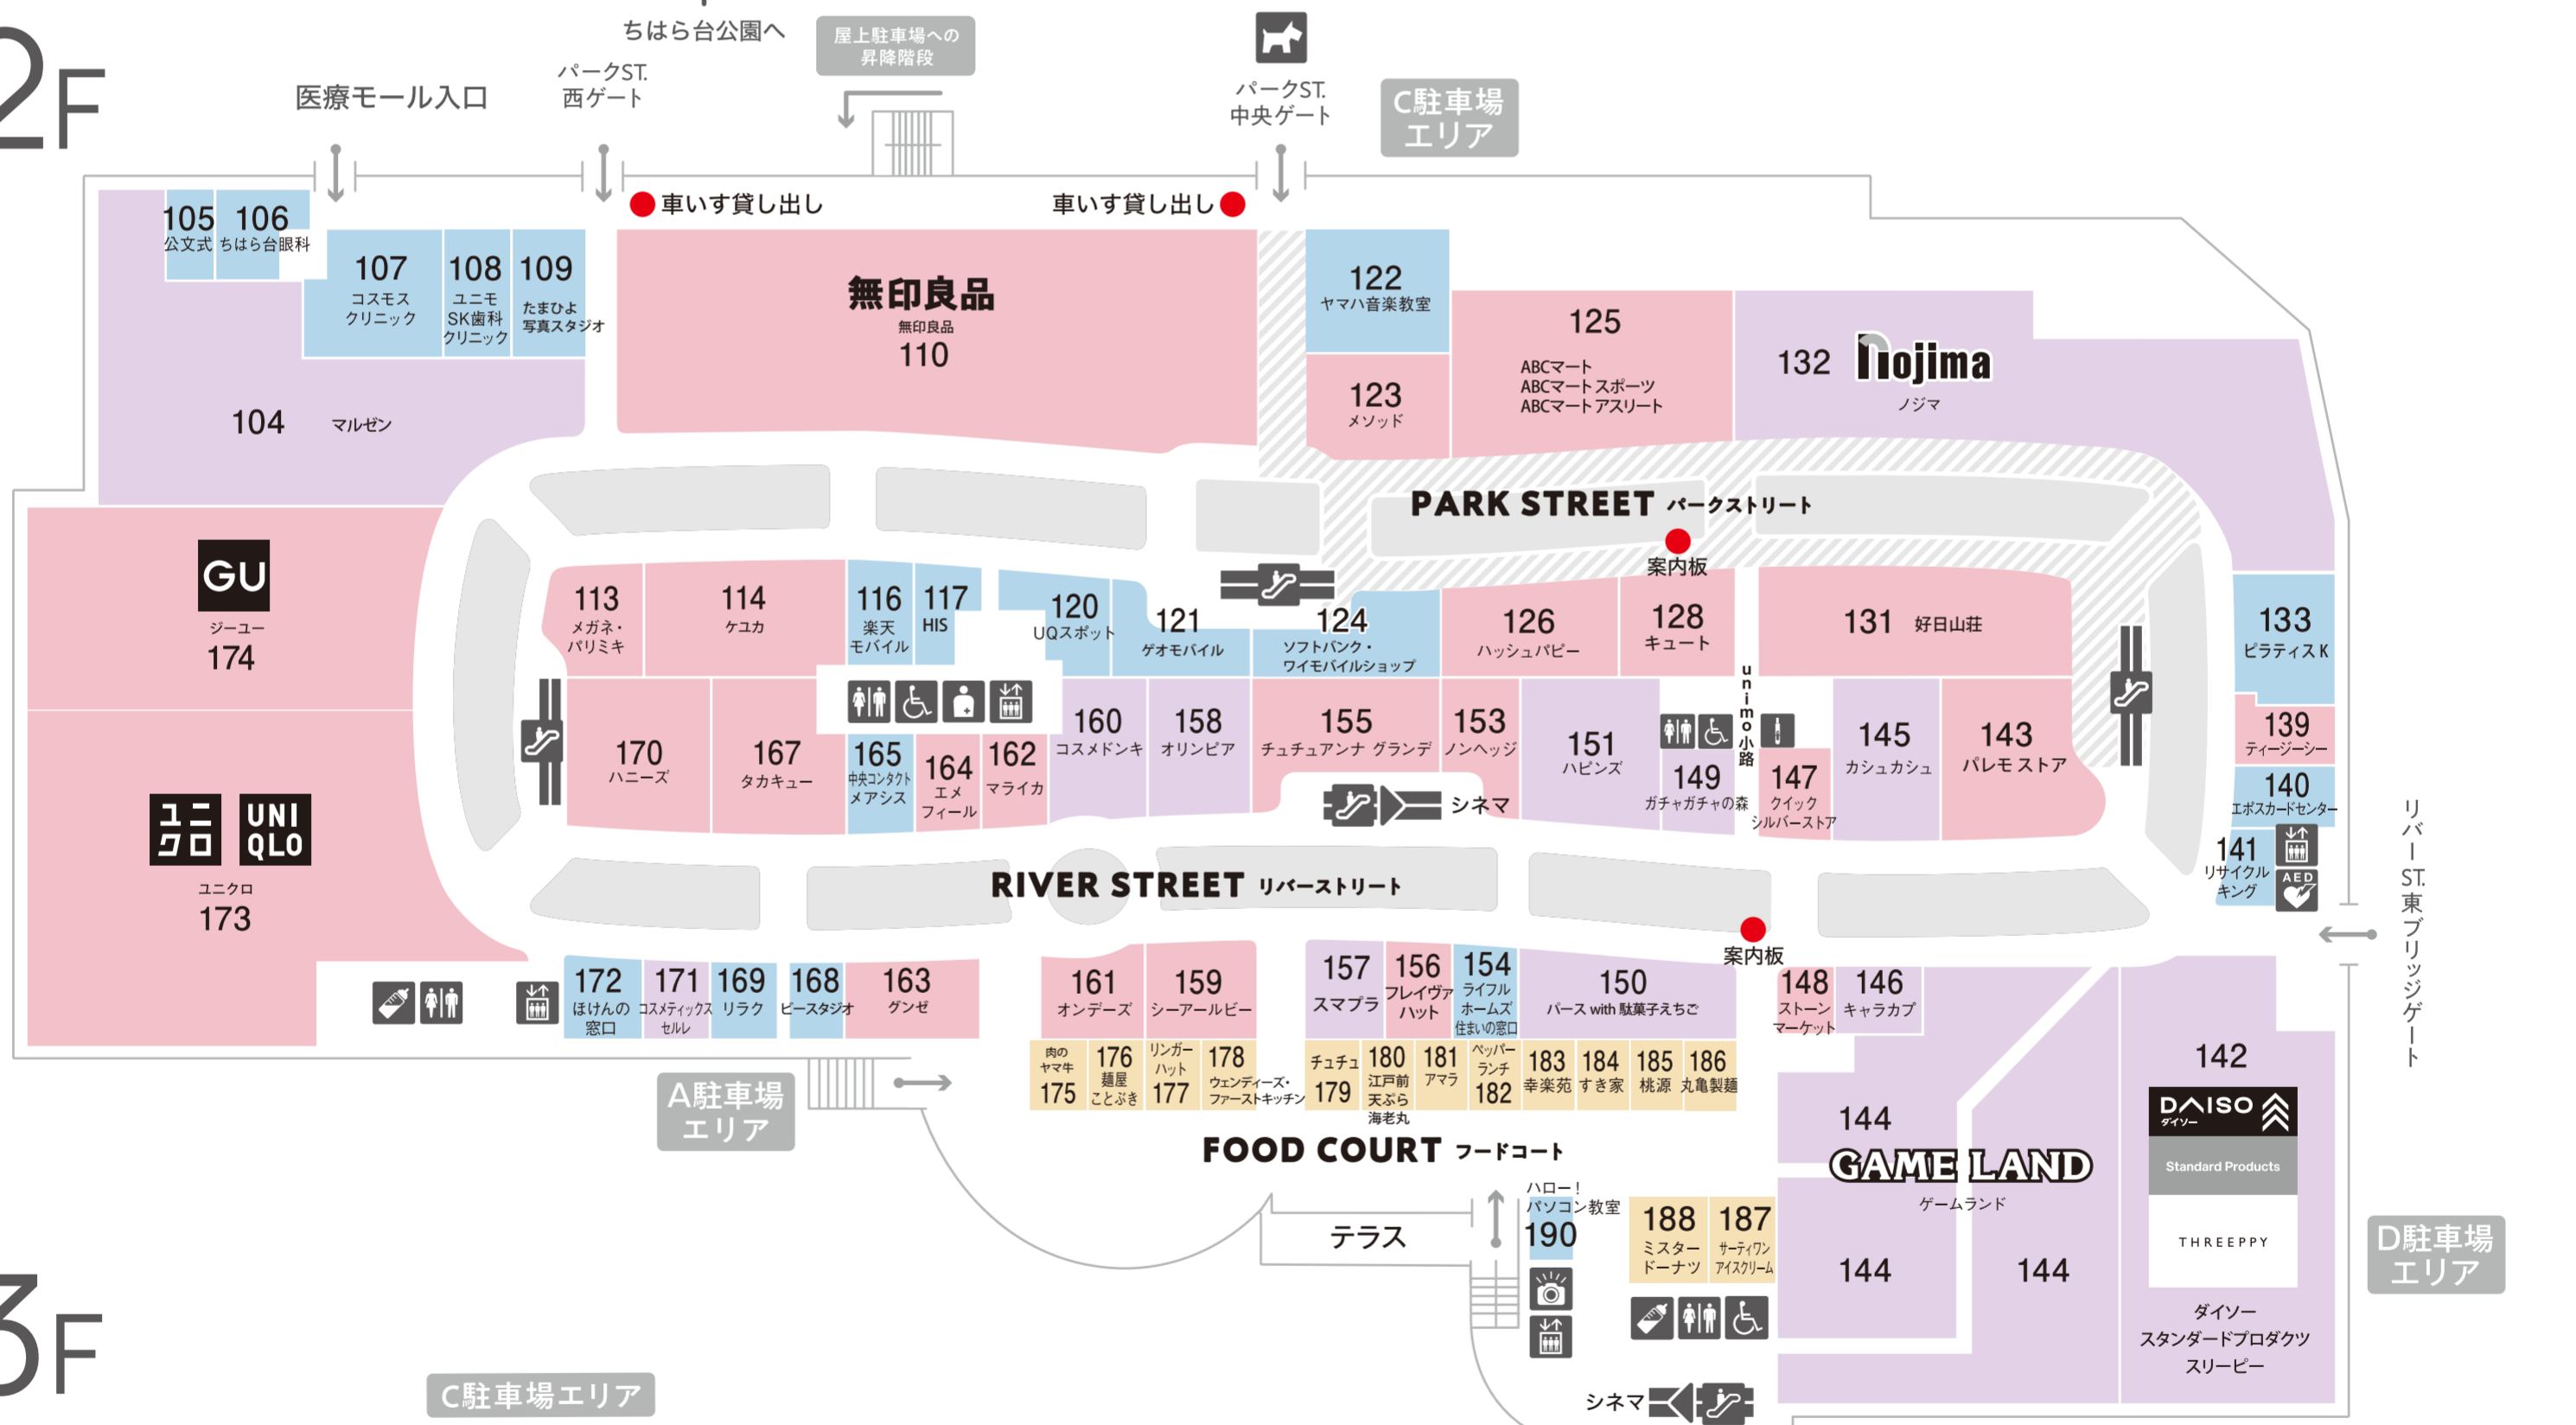

# 1F

# 2F

# 3F

- |   |              |     |           |             |             |      |     |
|---|--------------|-----|-----------|-------------|-------------|------|-----|
| ? | コンシェルジュカウンター | AED | 自動体外式除細動器 | エスカレーター     | エレベーター      | ATM  |     |
| ♿ | トイレ          | ♿   | 多目的トイレ    | オストメイト対応トイレ | 授乳室         | 証明写真 |     |
| 🚲 | ユニモセレクト      | 🚲   | 自転車用空気入れ  | 🚬           | 加熱式タバコ専用喫煙所 | 🚬    | 喫煙所 |