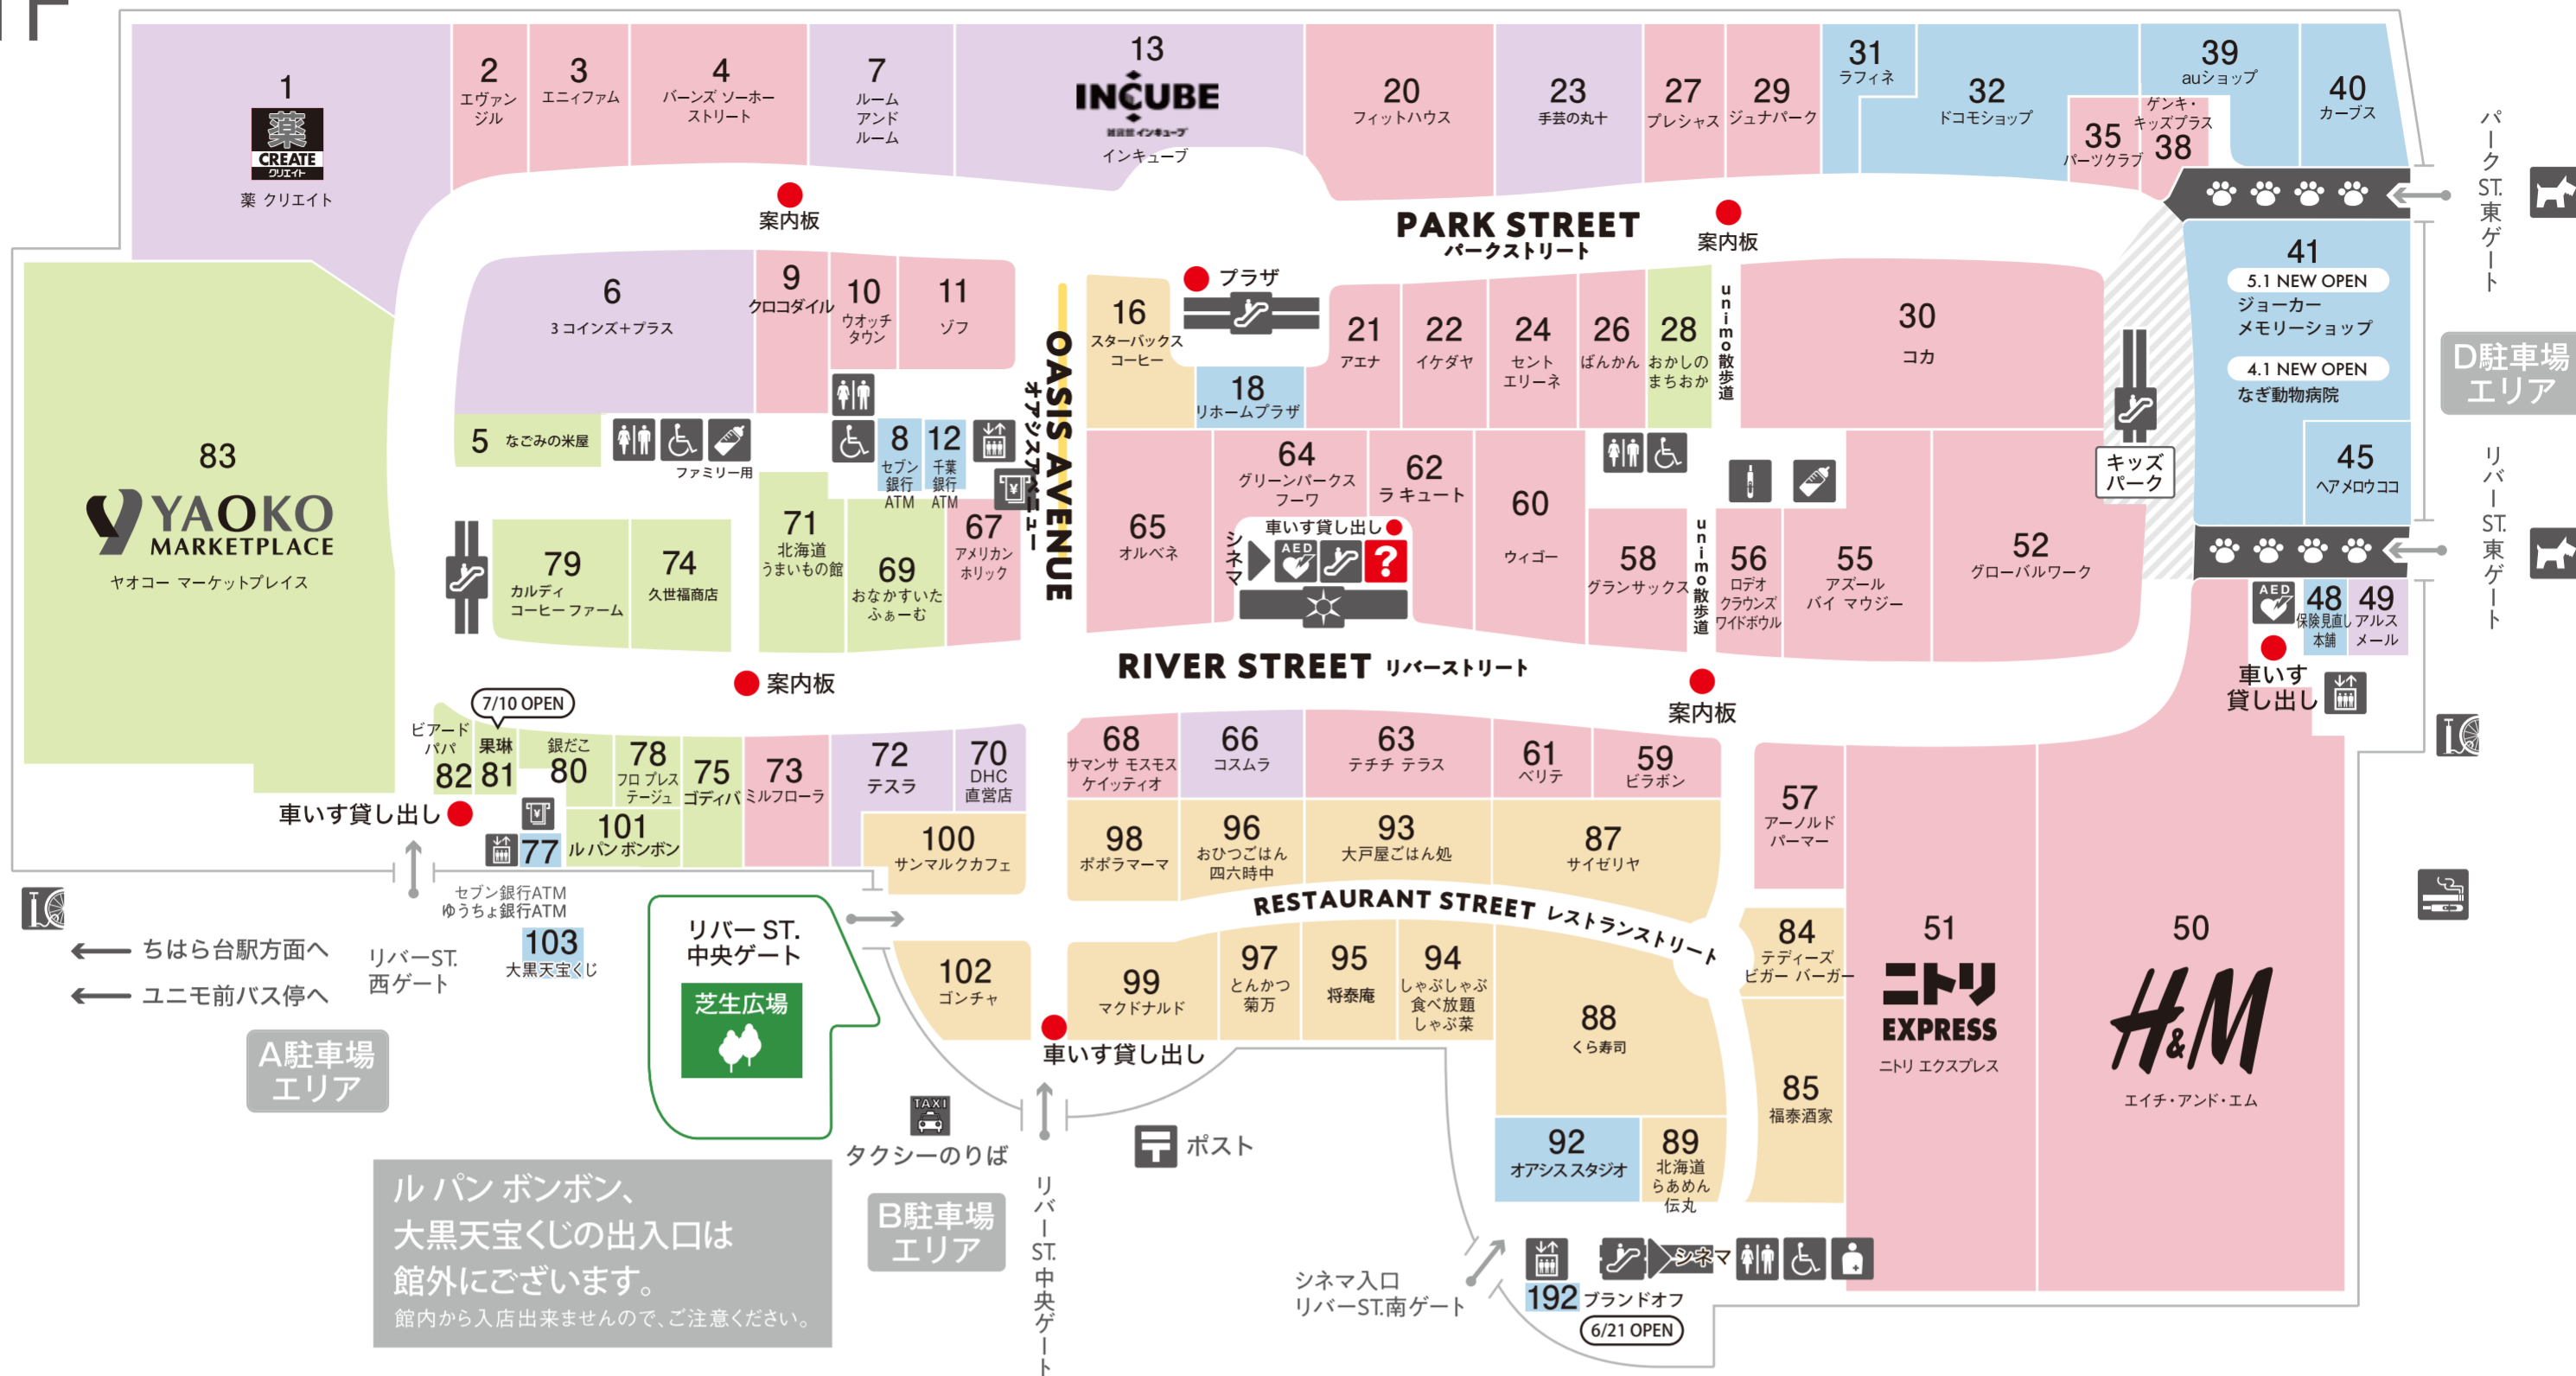

# 1F

# 2F

# 3F

- |   |              |     |           |             |             |      |     |
|---|--------------|-----|-----------|-------------|-------------|------|-----|
| ? | コンシェルジュカウンター | AED | 自動体外式除細動器 | エスカレーター     | エレベーター      | ATM  |     |
| ♿ | トイレ          | ♿   | 多目的トイレ    | オストメイト対応トイレ | 授乳室         | 証明写真 |     |
| 🚲 | ユニモセレクト      | 🚲   | 自転車用空気入れ  | 🚬           | 加熱式タバコ専用喫煙所 | 🚬    | 喫煙所 |